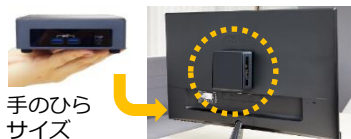

第3位

ASUS
ゲーミングパソコン ROG STRIX
GL10CS-I5G1650N512D6

- ✓ 最新ゲームにも軽々対応、NVIDIA GeForce GTX 1650搭載
- ✓ 好みの色、発光パターンでPCをライトアップできます。

お問合せ・お見積・大量注文の際は営業担当にお気軽にご相談下さい

テレワークに超小型ミニPC『**インテルNUC**』がおすすめ **モニター・マウス・キーボードをつないですぐに使える**

NUCは小型で軽量、高性能。
どこでもサクサク業務が進み、テレワークに最適

小型

手のひら
サイズ

VESA対応モニタ裏に
取付け可能

Intel
小型PC NUC
Core i7 搭載モデル完成品(2.5 対応)
8V7PNH4GBX2250GBX1

高性能

インテルCPU Core搭載

マルチディスプレイ対応