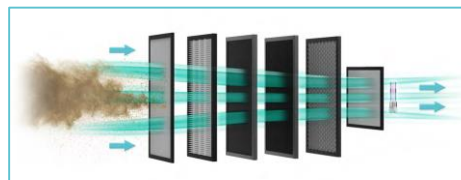

**事務所、学校、介護施設、飲食店、人の集まる所に。『空気清浄機』 新製品好評販売中！**

オゾンがウイルスを消し去る、次世代のハイブリッド空気清浄機

適応畳数  
**20畳**

✓ 高性能6層フィルターで集塵・脱臭

✓ マイルドオゾン(低濃度オゾン)

最大でも0.1ppmを超えないように自動調整され平均濃度は0.06ppm。人体に影響を及ぼす事なく、日常で安心して使用できます。

✓ 360° 付着・浮遊ウイルスを除菌

Kirala Airから放出されたオゾンは、360° 方向に広く拡散、わずかな隙間にも入り込んで室内空間の隅々まできめ細かく除菌。

**キララ KIRALA**  
**ハイブリッド空気清浄機**  
**Kirala Air Aria (アリア)**  
**KAH-138-WH**  
[適用畳数：20畳/  
PM2.5対応]

カラーバリエーション(プリリアントブルー)→

製品ラインナップ 一空間に合わせて最適な一台を選べますー

3種のフィルターによって清浄化された空気を15ppm(最大35ppm)の次亜塩素酸が浸透した特殊形状の除菌水フィルターに達し、浮遊菌やウイルスに作用。

✓ランニングコストにも優れたお手軽・便利機能

「水道水」に市販の「食塩」を入れるだけのお手軽仕様。専用の塩タブレットを購入する必要もなく、手軽に“電解次亜塩素酸水”を生成。ランニングコストにも優れています。